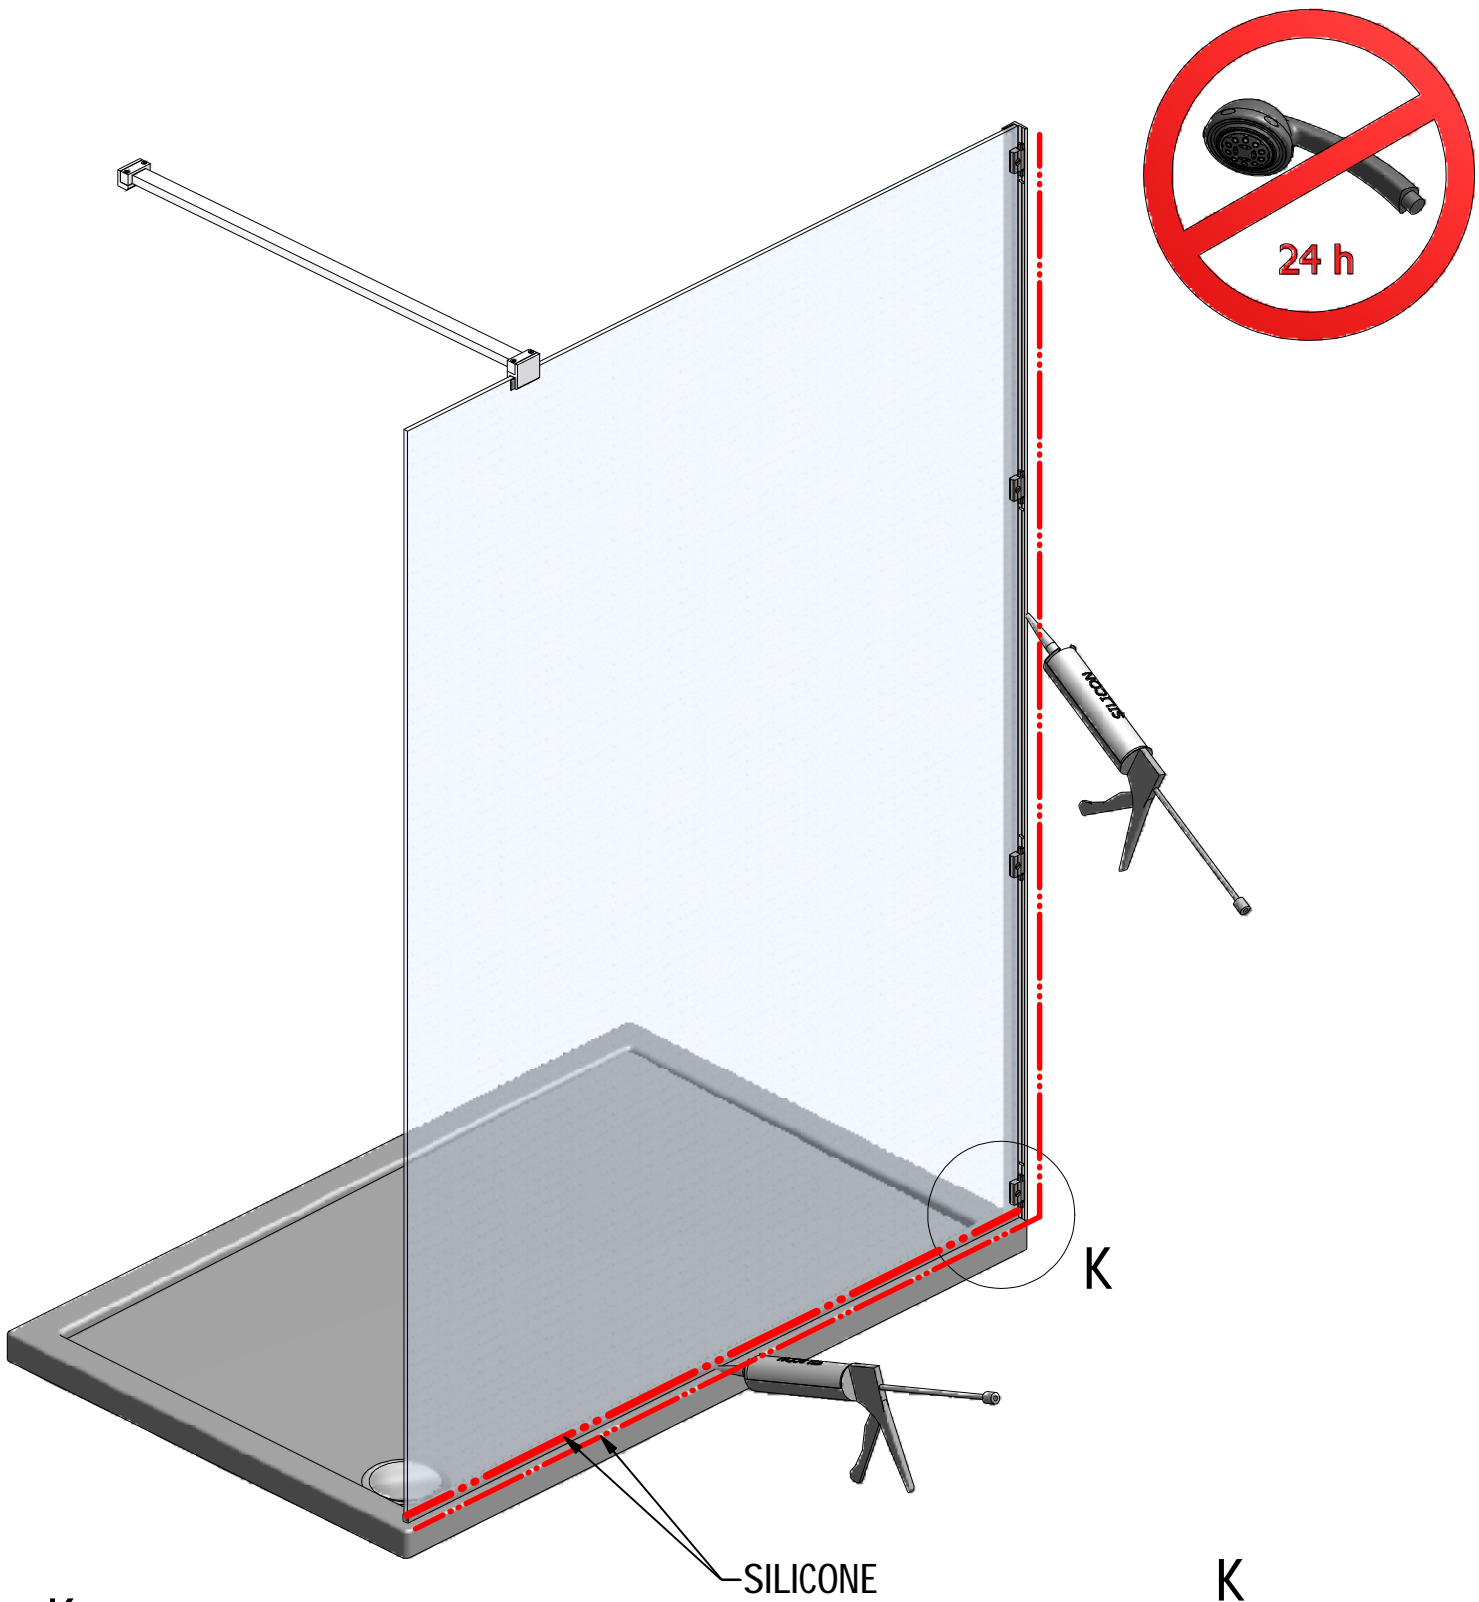

K

SILICONE

SILICONE

K

SILICONE