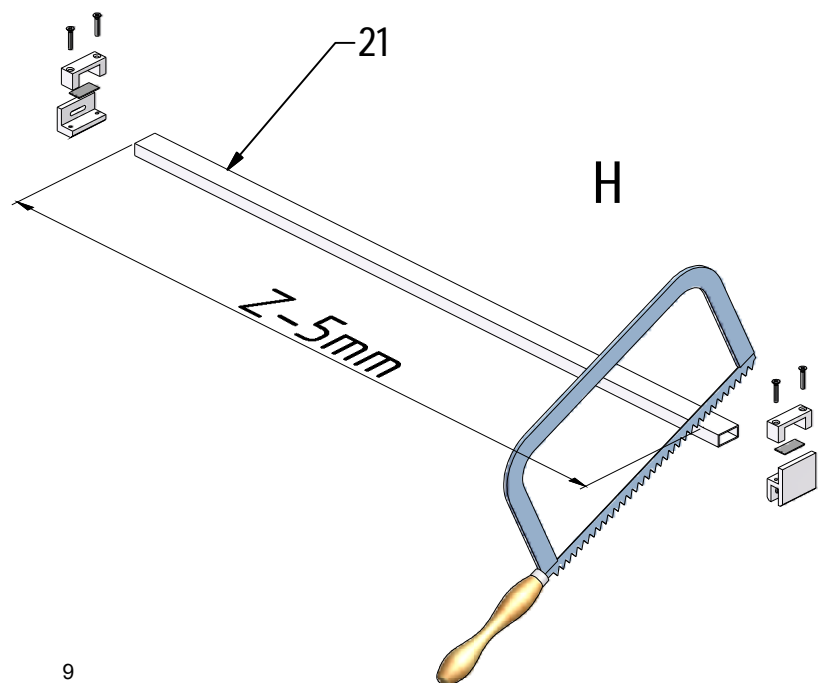

29. 1x
M8937

Left version

Right version

(DE) Marke BLAU (äußere)
(GB) Sing BLUE (EXTERIOR)
(CZ)Modrý štítek (EXTERIÉR)

E 4x

J2

J3

J4