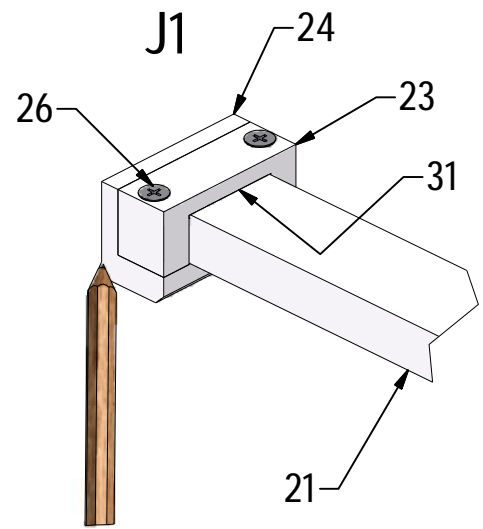

29. 1x
M8937

Left version

Right version

(DE) Marke BLAU (äußere)
(GB) Sing BLUE (EXTERIOR)
(CZ)Modrý štítek (EXTERIÉR)

E 4x

J2

J3

J4