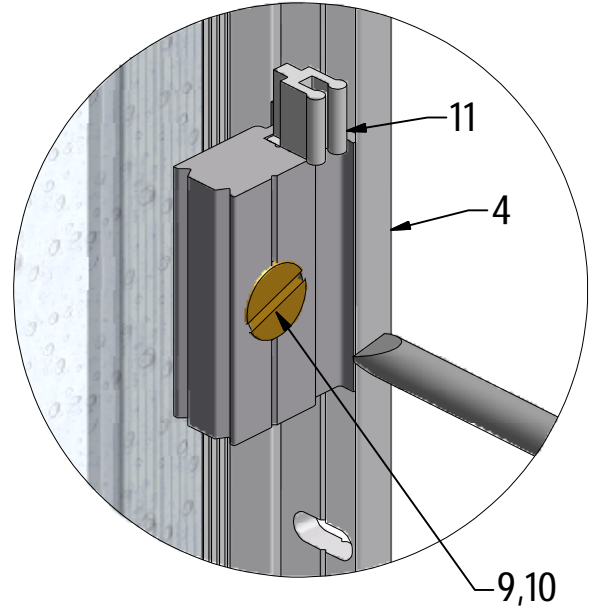

29. 1x
M8937

Left version

Right version

(DE) Marke BLAU (äußere)
(GB) Sing BLUE (EXTERIOR)
(CZ)Modrý štítek (EXTERIÉR)

E 4x

J2

J3

J4