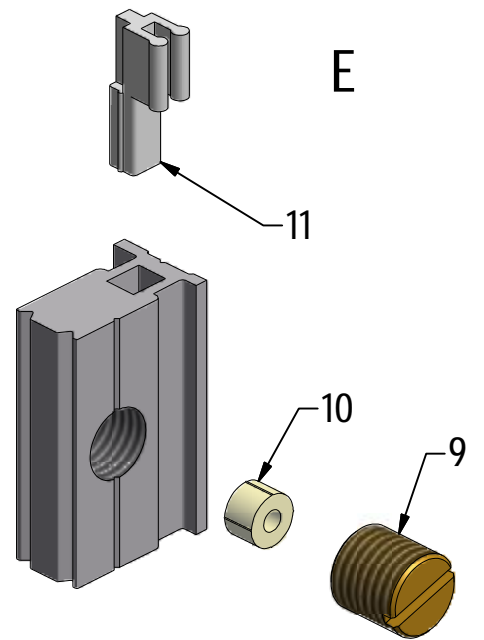

29. 1x
M8937

Left version

Right version

(DE) Marke BLAU (äußere)
(GB) Sing BLUE (EXTERIOR)
(CZ)Modrý štítek (EXTERIÉR)

E 4x

J2

J3

J4