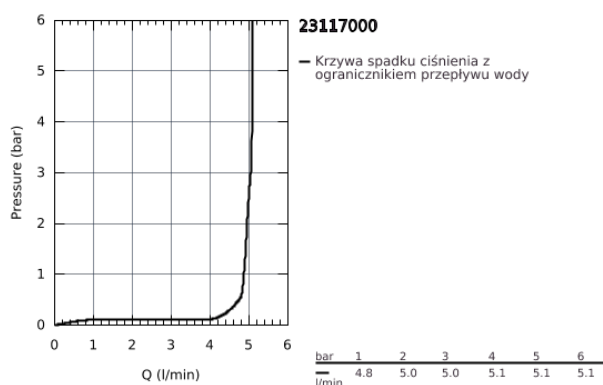

23 117 000 ALLURE BRILLIANT JEDNOUCHWYTOWA BATERIA BIDETOWA, DN 15 ROZMIAR M

OPIS PRODUKTU

- montaż jednootworowy
- **GROHE SilkMove** głowica ceramiczna 28 mm
- ogranicznik temperatury
- **GROHE StarLight** wykończenie chromowane
- **GROHE FastFixation** system szybkiego montażu
- perlator z przegubem kulowym
- zestaw odpływowy z drążkiem pociągającym 1 1/4"
- giętkie węże przyłączeniowe

23 117 000 ALLURE BRILLIANT JEDNOUCHWYTOWA BATERIA BIDETOWA, DN 15 ROZMIAR M

ELEMENTY ZAMIENNE

- 1: dźwignia kompletna (Numer zamówienia 46793000)
 - 2: pierścień mocujący (Numer zamówienia 46715000)
 - 3: Głowica (Numer zamówienia 46580000)
 - 4: Perlator z przegubem kulowym (Numer zamówienia 46791000)
 - 5: Drążek pociągany (Numer zamówienia 46787000)
 - 6: Przeciwzłazce śrubowe (Numer zamówienia 46249000)
 - 7: Zestaw odpływowy 1 1/4" (Numer zamówienia 28910000)
 - 7.1: Korek (Numer zamówienia 07182000)
 - 7.2: drążek mimośrodowy (Numer zamówienia 07052000)
 - 8: klucz nasadowy (Numer zamówienia 19017000)*
 - 9: drążek mimośrodowy (Numer zamówienia 07341000)*
- Aksesoria opcjonalne