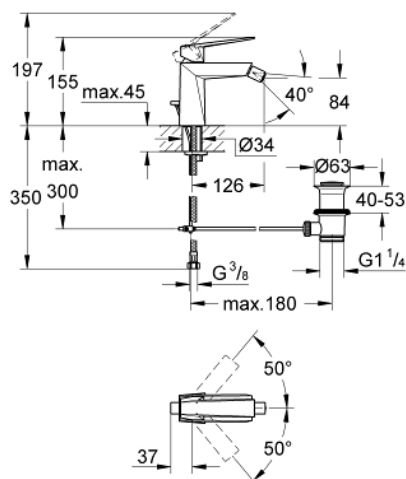

23 117 000 ALLURE BRILLIANT JEDNOUCHWYTOWA BATERIA BIDETOWA, DN 15 ROZMIAR M

OPIS PRODUKTU

- montaż jednootworowy
- **GROHE SilkMove** głowica ceramiczna 28 mm
- ogranicznik temperatury
- **GROHE StarLight** wykończenie chromowane
- **GROHE FastFixation** system szybkiego montażu
- perlator z przegubem kulowym
- zestaw odpływowy z drążkiem pociągającym 1 1/4"
- giętkie węże przyłączeniowe

23 117 000 ALLURE BRILLIANT JEDNOUCHWYTOWA BATERIA BIDETOWA, DN 15 ROZMIAR M

ELEMENTY ZAMIENNE

- 1: dźwignia kompletna (Numer zamówienia 46793000)
 - 2: pierścień mocujący (Numer zamówienia 46715000)
 - 3: Głowica (Numer zamówienia 46580000)
 - 4: Perlator z przegubem kulowym (Numer zamówienia 46791000)
 - 5: Drążek pociągany (Numer zamówienia 46787000)
 - 6: Przeciwzłazce śrubowe (Numer zamówienia 46249000)
 - 7: Zestaw odpływowy 1 1/4" (Numer zamówienia 28910000)
 - 7.1: Korek (Numer zamówienia 07182000)
 - 7.2: drążek mimośrodowy (Numer zamówienia 07052000)
 - 8: klucz nasadowy (Numer zamówienia 19017000)*
 - 9: drążek mimośrodowy (Numer zamówienia 07341000)*
- Aksesoria opcjonalne