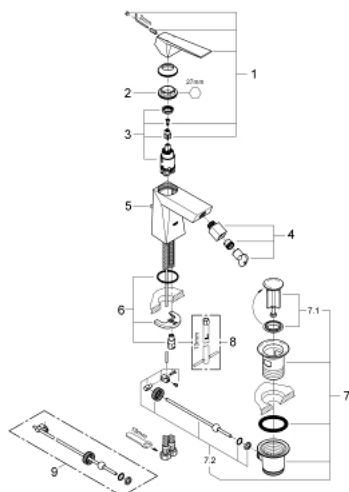

23 117 000 ALLURE BRILLIANT JEDNOUCHWYTOWA BATERIA BIDETOWA, DN 15 ROZMIAR M

OPIS PRODUKTU

- montaż jednootworowy
- **GROHE SilkMove** głowica ceramiczna 28 mm
- ogranicznik temperatury
- **GROHE StarLight** wykończenie chromowane
- **GROHE FastFixation** system szybkiego montażu
- perlator z przegubem kulowym
- zestaw odpływowy z drążkiem pociągającym 1 1/4"
- giętkie węże przyłączeniowe

23 117 000 ALLURE BRILLIANT JEDNOUCHWYTOWA BATERIA BIDETOWA, DN 15 ROZMIAR M

ELEMENTY ZAMIENNE

- 1: dźwignia kompletna (Numer zamówienia 46793000)
 - 2: pierścień mocujący (Numer zamówienia 46715000)
 - 3: Głowica (Numer zamówienia 46580000)
 - 4: Perlator z przegubem kulowym (Numer zamówienia 46791000)
 - 5: Drążek pociągany (Numer zamówienia 46787000)
 - 6: Przeciwzłazce śrubowe (Numer zamówienia 46249000)
 - 7: Zestaw odpływowy 1 1/4" (Numer zamówienia 28910000)
 - 7.1: Korek (Numer zamówienia 07182000)
 - 7.2: drążek mimośrodowy (Numer zamówienia 07052000)
 - 8: klucz nasadowy (Numer zamówienia 19017000)*
 - 9: drążek mimośrodowy (Numer zamówienia 07341000)*
- Aksesoria opcjonalne