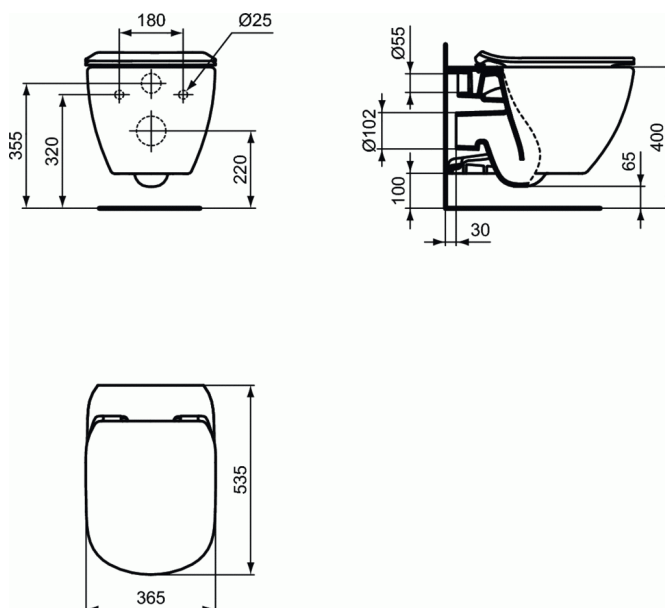

#### Miska wisząca - AquaBlade®

Odptyw poziomy

Zestaw montażowy TT0299598 w komplecie (w pełni ukryty system montażu - bez otworów)

Indywidualne opakowanie kartonowe

EN 997

Konieczne dodatkowe elementy:

- Deska sedesowa typu Thin, z duroplastu T352801
- Deska sedesowa typu Thin, z duroplastu, wolnoopadająca T352701