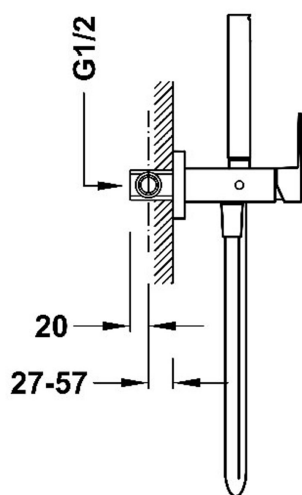

00612301

CUADRO

Bateria jednouchwytowa podtynkowa z natryskiem do toalety

- Z wodą zimną lub ciepłą
- Słuchawka prysznicowa ze złączem ograniczającym do 5 l/min
- i system zabezpieczający przed kapaniem
- Uchwyt stały do słuchawki prysznicowej montowany po prawej lub po lewej stronie
- Satynowy wąż

• 90 •

• 118-148 •

Wykończenie Chrom

Numer referencyjny głowicy: 9130190

Certyfikat BELGAQUA (Belgique)

Prysznic ręczny ABS