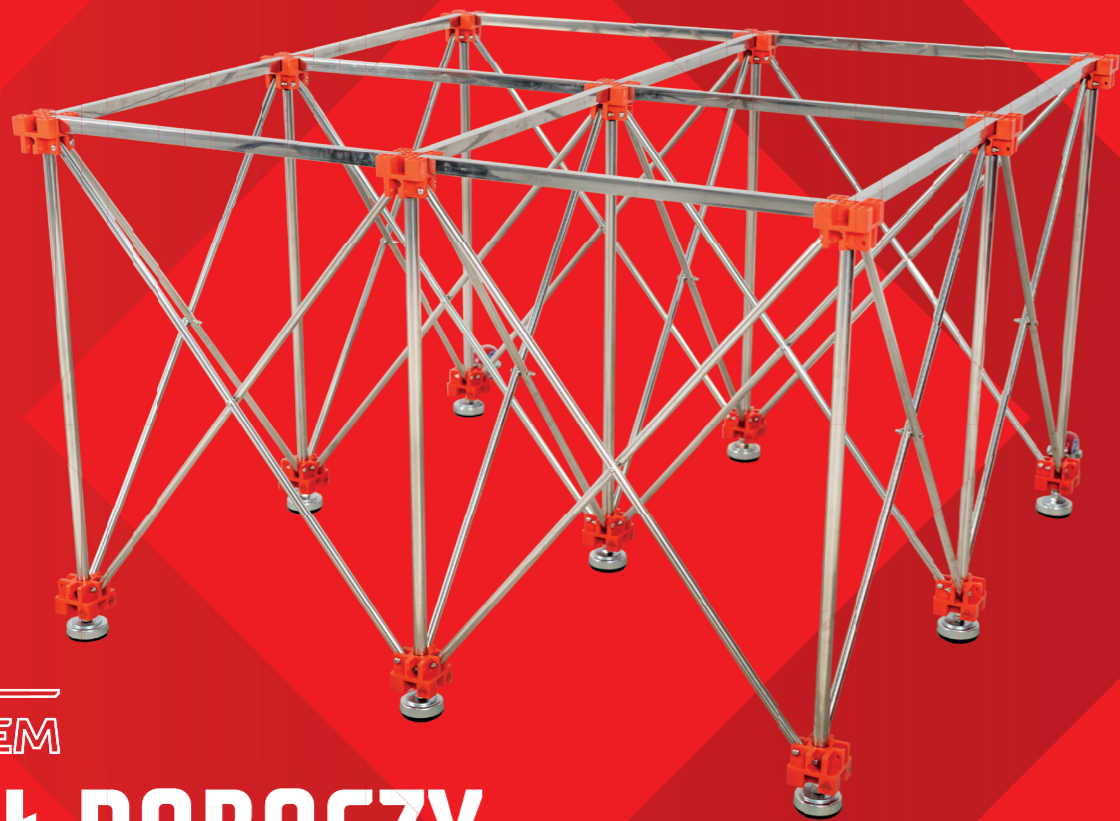

STÓŁ ROBOCZY RETRAC-TABLE

SZYBKI I ŁATWY MONTAŻ ORAZ DUŻA
WYTRZYMAŁOŚĆ: IDEALNY STÓŁ

rubi.com

SLAB
SYSTEM

STÓŁ ROBOCZY RETRAC-TABLE

SZYBKI I ŁATWY MONTAŻ ORAZ DUŻA
WYTRZYMAŁOŚĆ: IDEALNY STÓŁ

PRO

Przyspiesz swoją pracę korzystając ze stołu roboczego RETRAC-TABLE

- 1** Lekki, wytrzymały i wyjątkowo prosty w montażu oraz demontażu. Wyróżnia się solidną konstrukcją ze stali nierdzewnej i regulowanymi nogami, które zapewniają stabilność na każdym rodzaju podłoża.
- 2** Wyjmowane poprzeczki zwiększają wszechstronność i wytrzymałość. Stół jest składany i wyposażony w kółka, co umożliwia łatwy transport w dedykowanej torbie oraz wygodne przechowywanie, zajmując minimalną ilość miejsca.
- 3** RETRAC-TABLE to idealne rozwiązanie dla profesjonalistów, którzy cenią sobie szybkość i efektywność w realizacji projektów. Szybka praca? Funkcjonalność gwarantowana!

Intrekbaar
Gemakkelijk
opvouwbaar

Verstelbare
poten

700 - 1500 kg

10 - 27 Dwarsbalken
inbegrepen

Stabiel

Gemakkelijk
te vervoeren

int.
ext.
Gebruik

PRODUCTINFO

120 x 120 x 77 cm

300 x 120 x 77 cm

STÓŁ ROBOCZY RETRAC-TABLE 120x120

REF

28918

700 kg

10

9,7 kg