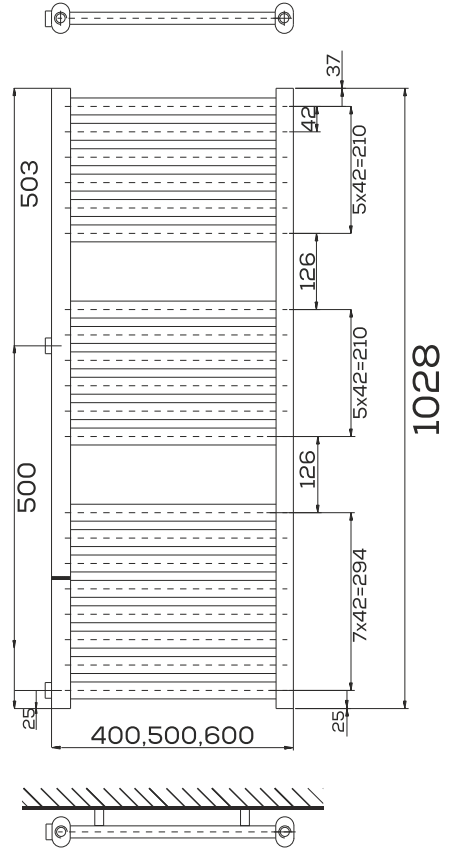

PODŁĄCZENIE BOCZNE 500 MM

PODŁĄCZENIE DOLNE