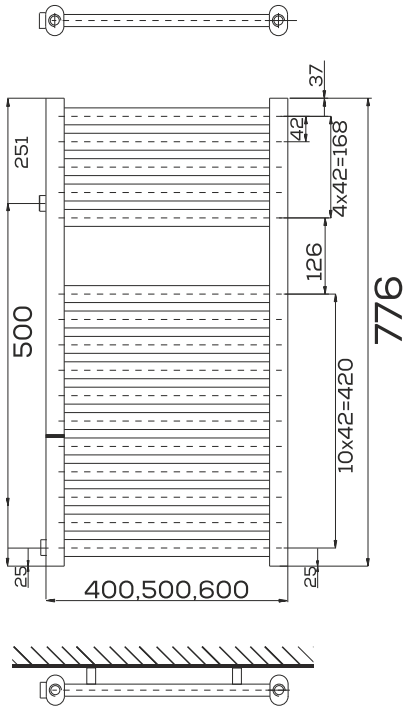

PODŁĄCZENIE BOCZNE 500 MM

PODŁĄCZENIE DOLNE