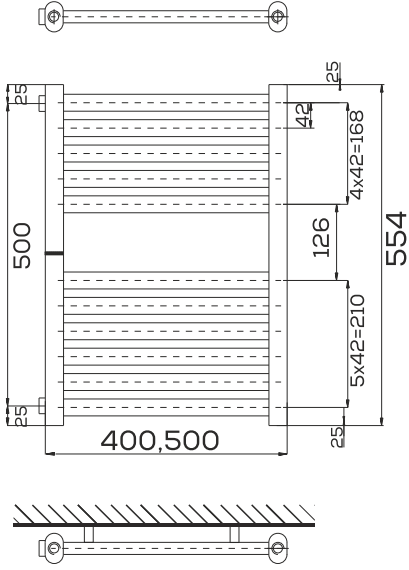

PODŁĄCZENIE BOCZNE 500 MM

PODŁĄCZENIE DOLNE