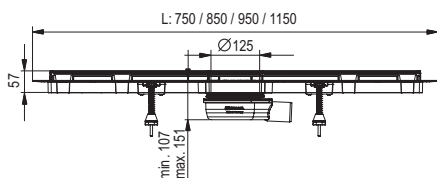

300 mm	45 600.59
450 mm	45 600.60
550 mm	45 600.61
650 mm	45 600.62
750 mm	45 600.63
850 mm	45 600.64
950 mm	45 600.65
1050 mm	45 600.66
1150 mm	45 600.67

Prysznicowy odpływ liniowy *Linearis Super60* z tworzywa sztucznego, z pokrywą i ramą ze stali nierdzewnej. Elementy zestawu to nasadka wpustu z ABS z okalającym kołnierzem do uszczelnienia płynnymi masami uszczelniającymi; z nóżkami montażowymi, z otworem rewizyjnym z powierzchnią do przyklejania płytek i systemem ryglowania, klasa K3.

z korpusem wpustu łazienkowego
„Der Ultraflache“ z ABS, DN 50,
Odpływ boczny 2,5°, wysokość zamknięcia
wodnego 30 mm, z syfonem,

przepustowość 66 l/min bez nadpiętrzenia
przepustowość 72 l/min z nadpiętrzeniem 10 mm

750 mm	45 700.83
850 mm	45 700.84
950 mm	45 700.85
1150 mm	45 700.87

Prysznicowy odpływ liniowy *Linearis* z tworzywa sztucznego, z pokrywą i ramą ze stali nierdzewnej. Elementy zestawu to: nasadka wpustu z ABS z okalającym kołnierzem do uszczelnienia płynnymi masami uszczelniającymi; z nóżkami montażowymi, z otworem rewizyjnym z powierzchnią do przyklejania płytek i systemem ryglowania, klasa K3.