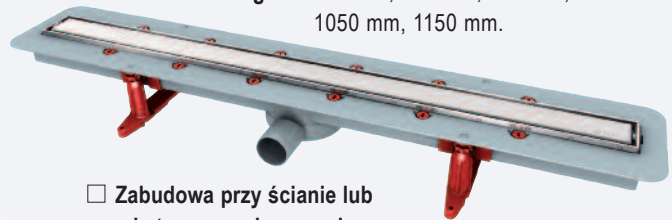

NOWOŚĆ

Odpiły liniowe *Linearis Comfort*

Minimalna głębokość zabudowy

Odpiływ prysznicowy,
System 125
Linearis Comfort
strona W29

93
mm

Wysokość zabudowy do kołnierza **tylko 85 mm!**

- Rama i nasada regulowane na wysokość.** Dopasowanie do wysokości podłogi od 8 do 22 mm

- Wzorowa higiena** gładka i łatwa do czyszczenia powierzchnia zapewnia efekt samoczyszczenia

- Długości:** 750 mm, 850 mm, 950 mm, 1050 mm, 1150 mm.

- Zabudowa przy ścianie lub od strony pomieszczenia**
W przypadku zabudowy przy ścianie nóżki można dowolnie odchylić.

- Seryjne blokowanie pokrywy**
- Nadaje się do stosowania w przypadku **kamienia naturalnego** do grubości 20 mm.

- Pokrywę można odwrócić i wykleić płytkami**

- Opcjonalnie Multistop** zabezpieczenie przed nieprzyjemnymi zapachami, pianą i robactwem

300 mm	45 600.59
450 mm	45 600.60
550 mm	45 600.61
650 mm	45 600.62
750 mm	45 600.63
850 mm	45 600.64
950 mm	45 600.65
1050 mm	45 600.66
1150 mm	45 600.67

Prysznicowy odpływ liniowy *Linearis Super60* z tworzywa sztucznego, z pokrywą i ramą ze stali nierdzewnej. Elementy zestawu to nasadka wpustu z ABS z okalającym kołnierzem do uszczelnienia płynnymi masami uszczelniającymi; z nóżkami montażowymi, z otworem rewizyjnym z powierzchnią do przyklejania płytek i systemem ryglowania, klasa K3.