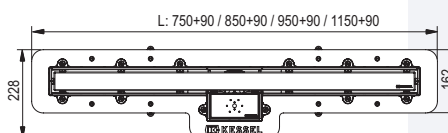

300 mm	45 600.59
450 mm	45 600.60
550 mm	45 600.61
650 mm	45 600.62
750 mm	45 600.63
850 mm	45 600.64
950 mm	45 600.65
1050 mm	45 600.66
1150 mm	45 600.67

Prysznicowy odpływ liniowy *Linearis Super60* z tworzywa sztucznego, z pokrywą i ramą ze stali nierdzewnej. Elementy zestawu to nasadka wpustu z ABS z okalającym kołnierzem do uszczelnienia płynnymi masami uszczelniającymi; z nóżkami montażowymi, z otworem rewizyjnym z powierzchnią do przyklejania płytek i systemem ryglowania, klasa K3.

z korpusem wpustu łazienkowego
„Der Ultraflache“ z ABS, DN 50,
Odpływ boczny 2,5°, wysokość zamknięcia
wodnego 30 mm, z syfonem,

przepustowość 66 l/min bez nadpiętrzenia
przepustowość 72 l/min z nadpiętrzeniem 10 mm

750 mm	45 700.83
850 mm	45 700.84
950 mm	45 700.85
1150 mm	45 700.87

Prysznicowy odpływ liniowy *Linearis* z tworzywa sztucznego, z pokrywą i ramą ze stali nierdzewnej. Elementy zestawu to: nasadka wpustu z ABS z okalającym kołnierzem do uszczelnienia płynnymi masami uszczelniającymi; z nóżkami montażowymi, z otworem rewizyjnym z powierzchnią do przyklejania płytek i systemem ryglowania, klasa K3.

z korpusem wpustu łazienkowego
„Der Ultraflache“ z ABS,
DN 50, odpływ boczny 2,5°, wysokość zamknięcia
wodnego 30 mm, z syfonem

przepustowość 24 l/min z nadpiętrzeniem 10 mm

750 mm	45 700.73
850 mm	45 700.74
950 mm	45 700.75
1150 mm	45 700.77