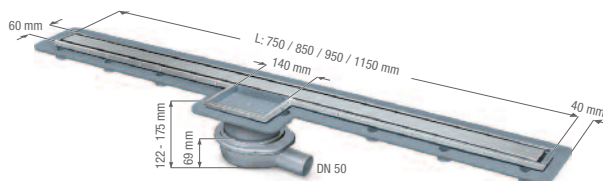

z pokrywą i ramą ze stali nierdzewnej (po odwróceniu pokrywy mogą zostać wklejone płytki), klasa K3.

z korpusem z ABS, DN 50,
odpływ boczny 2,5°, z syfonem,
wysokość zamknięcia wodnego 22 mm

przepustowość 30 l/min bez nadpiętrzenia
przepustowość 36 l/min z nadpiętrzeniem 10 mm
z nóżkami montażowymi.

300 mm	45 600.59
450 mm	45 600.60
550 mm	45 600.61
650 mm	45 600.62
750 mm	45 600.63
850 mm	45 600.64
950 mm	45 600.65
1050 mm	45 600.66
1150 mm	45 600.67

Prysznicowy odpływ liniowy *Linearis Super60* z tworzywa sztucznego, z pokrywą i ramą ze stali nierdzewnej. Elementy zestawu to nasadka wpustu z ABS z okalającym kołnierzem do uszczelnienia płynnymi masami uszczelniającymi; z nóżkami montażowymi, z otworem rewizyjnym z powierzchnią do przyklejania płytek i systemem ryglowania, klasa K3.

750 mm	45 700.83
850 mm	45 700.84
950 mm	45 700.85
1150 mm	45 700.87

Prysznicowy odpływ liniowy *Linearis* z tworzywa sztucznego, z pokrywą i ramą ze stali nierdzewnej. Elementy zestawu to: nasadka wpustu z ABS z okalającym kołnierzem do uszczelnienia płynnymi masami uszczelniającymi; z nóżkami montażowymi, z otworem rewizyjnym z powierzchnią do przyklejania płytek i systemem ryglowania, klasa K3.