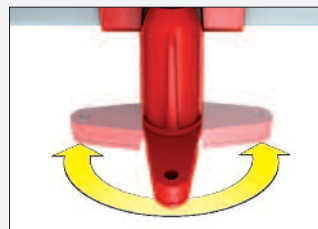

NOWOŚĆ

Odpiły liniowe *Linearis Comfort*

Minimalna głębokość zabudowy

Odpiływ prysznicowy,
System 125
Linearis Comfort
strona W29

93
mm

Wysokość zabudowy do kołnierza **tylko 85 mm!**

- Rama i nasada regulowane na wysokość.** Dopasowanie do wysokości podłogi od 8 do 22 mm

- Wzorowa higiena** gładka i łatwa do czyszczenia powierzchnia zapewnia efekt samoczyszczenia

- Długości:** 750 mm, 850 mm, 950 mm, 1050 mm, 1150 mm.

- Zabudowa przy ścianie lub od strony pomieszczenia**
W przypadku zabudowy przy ścianie nóżki można dowolnie odchylić.