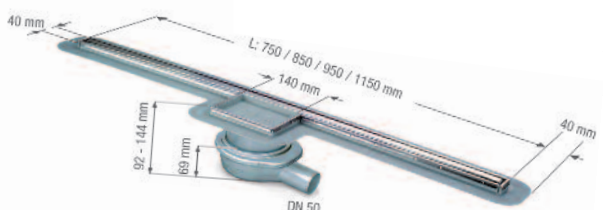

300 mm	45 600.59
450 mm	45 600.60
550 mm	45 600.61
650 mm	45 600.62
750 mm	45 600.63
850 mm	45 600.64
950 mm	45 600.65
1050 mm	45 600.66
1150 mm	45 600.67

Prysznicowy odpływ liniowy *Linearis Super60* z tworzywa sztucznego, z pokrywą i ramą ze stali nierdzewnej. Elementy zestawu to nasadka wpustu z ABS z okalającym kołnierzem do uszczelnienia płynnymi masami uszczelniającymi; z nóżkami montażowymi, z otworem rewizyjnym z powierzchnią do przyklejania płytek i systemem ryglowania, klasa K3.

z korpusem wpustu łazienkowego
„Der Ultraflache“ z ABS, DN 50,
Odpływ boczny 2,5°, wysokość zamknięcia
wodnego 30 mm, z syfonem,

przepustowość 66 l/min bez nadpiętrzenia
przepustowość 72 l/min z nadpiętrzeniem 10 mm

750 mm	45 700.83
850 mm	45 700.84
950 mm	45 700.85
1150 mm	45 700.87

Prysznicowy odpływ liniowy *Linearis* z tworzywa sztucznego, z pokrywą i ramą ze stali nierdzewnej. Elementy zestawu to: nasadka wpustu z ABS z okalającym kołnierzem do uszczelnienia płynnymi masami uszczelniającymi; z nóżkami montażowymi, z otworem rewizyjnym z powierzchnią do przyklejania płytek i systemem ryglowania, klasa K3.