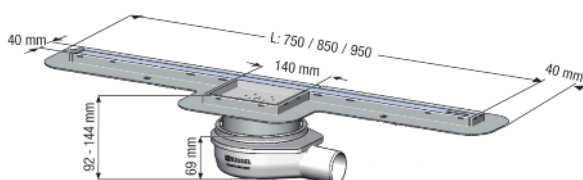

z otworem rewizyjnym z powierzchnią do wklejenia
płytki i systemem ryglowania

z korpusem wpustu „Der Ultraflache” DN50
z ABS, odpływ boczny 2,5°
wysokość zamknięcia wodnego 30 mm,
z syfonem,
przepustowość 24 l/min z nadpiętrzeniem 10 mm,
z nóżkami montażowymi.

750mm	45 700.73B
850mm	45 700.74B
950mm	45 700.75B